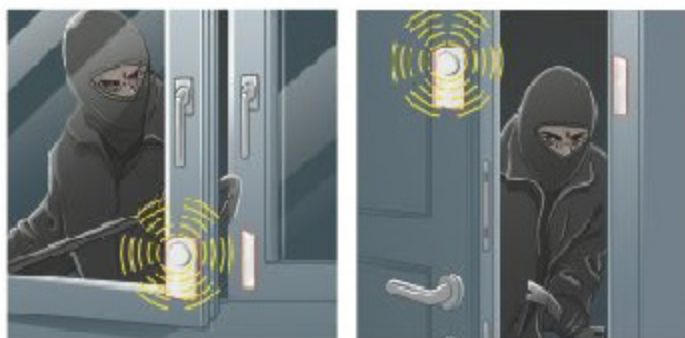

H - AJTÓ-, ABLAKNYITÁS RIASZTÓ • ajtó-, ablak nyitása esetén folyamatosan riaszt (100 dB) • a hátoldalon lévő öntapadó segítségével rögzíthető • az eszköz kikapcsolható • Gyártó: **SOMOGYI ELEKTRONIC®**
• H-9027 • Győr, Gesztenyefa út 3. • www.somogyi.hu