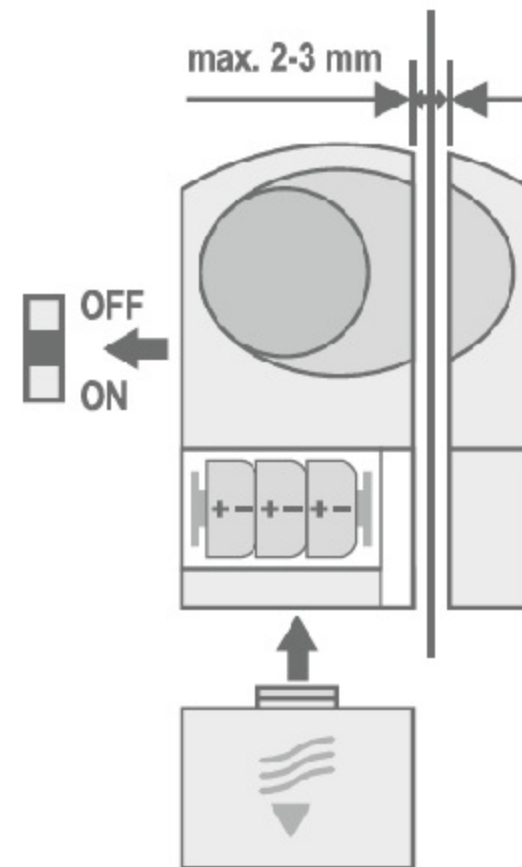

HS 22/2

A termék nem játék, gyermek kezébe ne kerüljön! EZ A TERMÉK GOMBELEMET TARTALMAZ. TILOS AZ ELEMET LENYELNI, KÉMIAI ÉGÉS VESZÉLY! LENYELÉS ESETÉN, 2 ÓRÁN BELÜL ERŐS BELSŐ ÉGÉST OKOZ ÉS HALÁLHOZ VEZETHET! TARTSA TÁVOL GYERMEKEKTŐL AZ ÚJ ÉS HASZNÁLT ELEMÉKET! HA AZ ELEM TARTÓ FEDELE NEM ZÁRÓDIK BIZTONSÁGOSAN, NE HASZNÁLJA TOVÁBB A TERMÉKET ÉS TARTSA AZT TÁVOL GYERMEKEKTŐL! HA AZT GONDOLJA, HOGY EGY ELEM LENYELÉSRE KERÜLT VAGY BEKERÜLT BÁRMELY TESTRÉSZBE, AZONNAL KERESSEN FEL ORVOST!