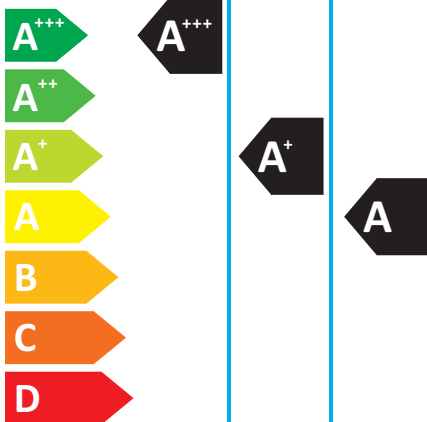

ENERG

енергия · ενεργεια

Model GWH18AUDXD-K6DNA2A/O
GWH18AUDXD-K6DNA2A/I

GREE ELECTRIC APPLIANCES, INC. OF ZHUHAI

SEER

kW 5,3

SEER 7,3

kWh/annum 254

SCOP

kW 4,3

SCOP 5,7

kWh/annum 1056

4,2

4,2

1380

5,0