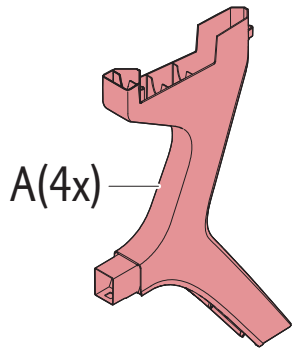

BALTIMORE TABLE

*BALTIMORE TABLE V0.1 / 581173 / 442220

ALLIBERT 

Ericssonstraat 171 | 5121 MK Rijen | The Netherlands | WWW.ALLIBERT-OUTDOOR.COM

7

4x

2

3