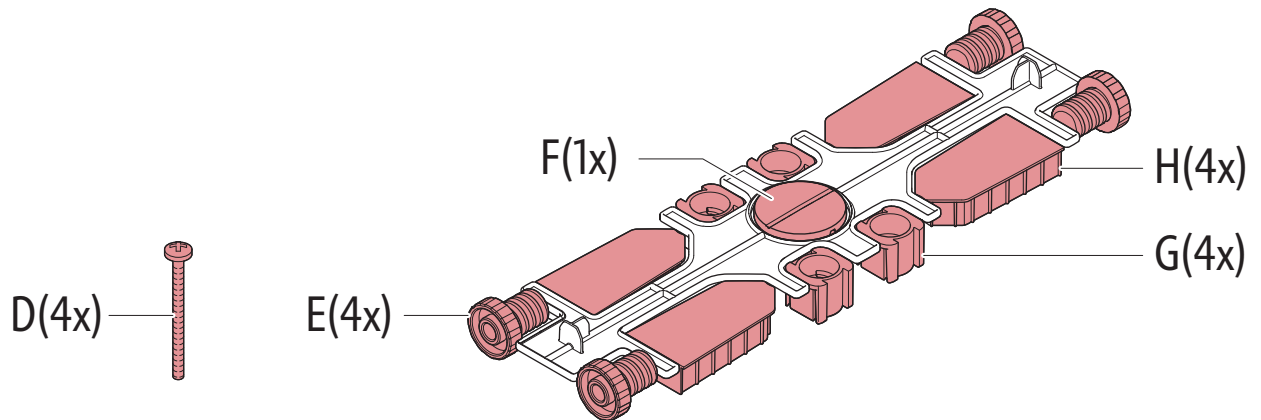

BALTIMORE TABLE

*BALTIMORE TABLE V0.1 / 581173 / 442220

ALLIBERT 

Ericssonstraat 171 | 5121 MK Rijen | The Netherlands | WWW.ALLIBERT-OUTDOOR.COM

7

4x

2

3