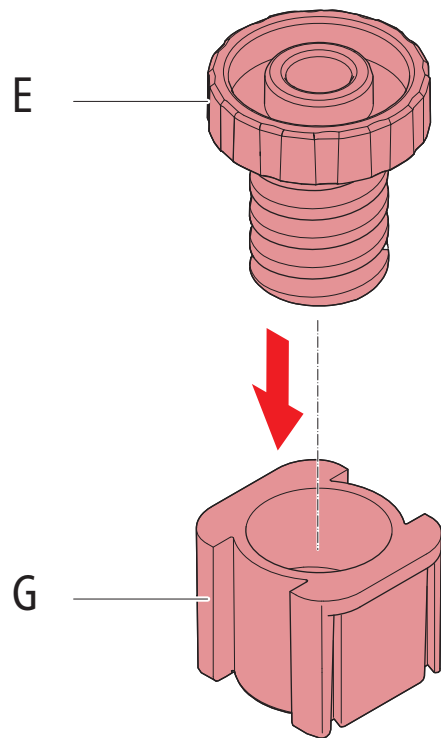

BALTIMORE TABLE

*BALTIMORE TABLE V0.1 / 581173 / 442220

ALLIBERT 

Ericssonstraat 171 | 5121 MK Rijen | The Netherlands | WWW.ALLIBERT-OUTDOOR.COM

7

4x

2

3