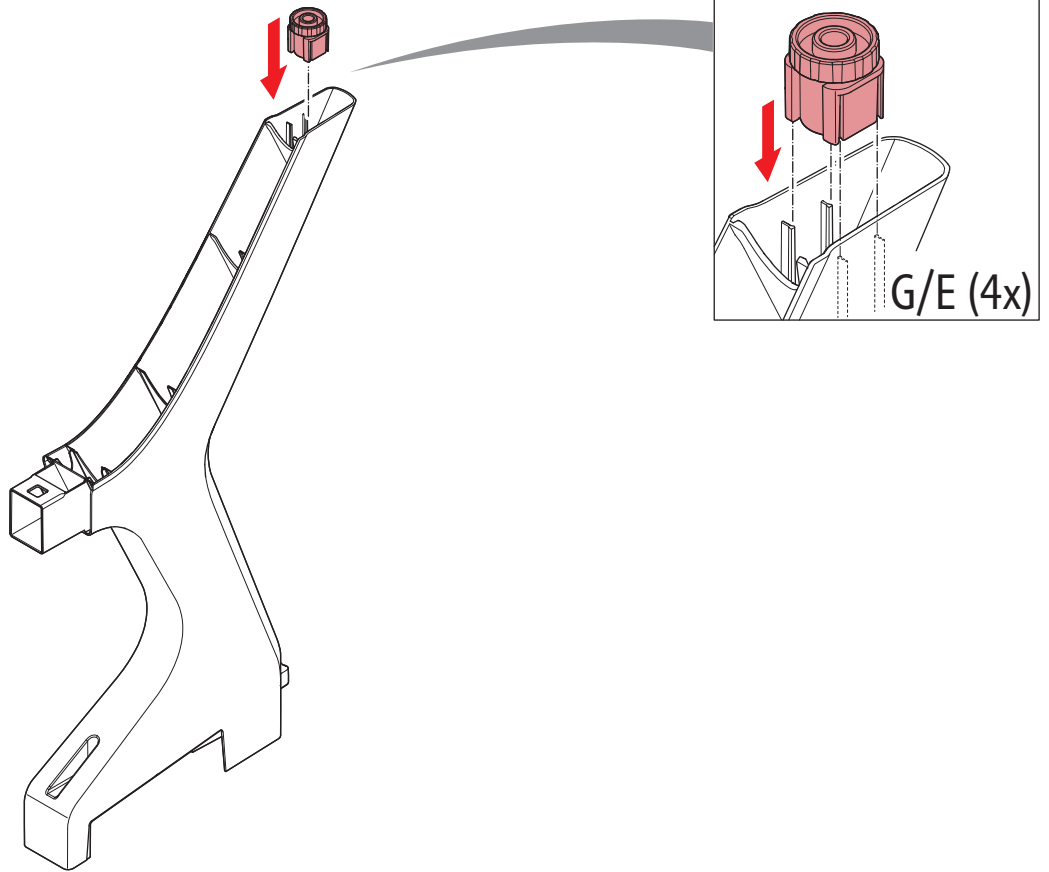

BALTIMORE TABLE

*BALTIMORE TABLE V0.1 / 581173 / 442220

ALLIBERT 

Ericssonstraat 171 | 5121 MK Rijen | The Netherlands | WWW.ALLIBERT-OUTDOOR.COM

7

4x

2

3