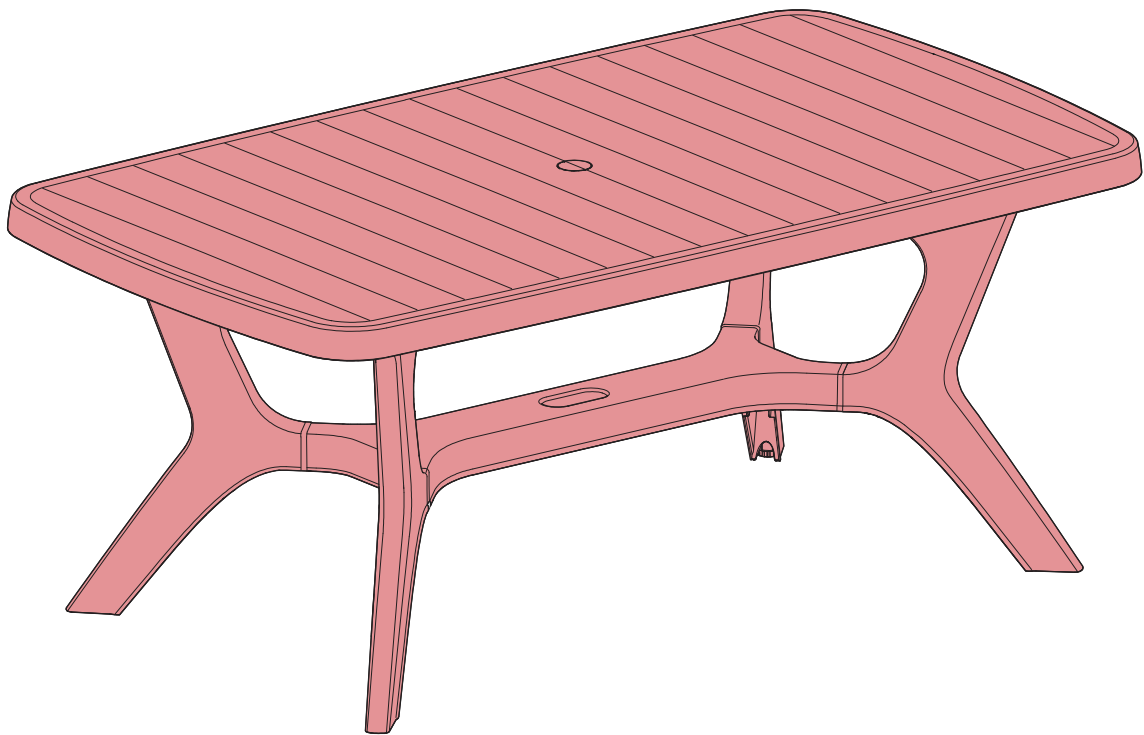

BALTIMORE TABLE

*BALTIMORE TABLE V0.1 / 581173 / 442220

ALLIBERT 

Ericssonstraat 171 | 5121 MK Rijen | The Netherlands | WWW.ALLIBERT-OUTDOOR.COM

7

4x

2

3