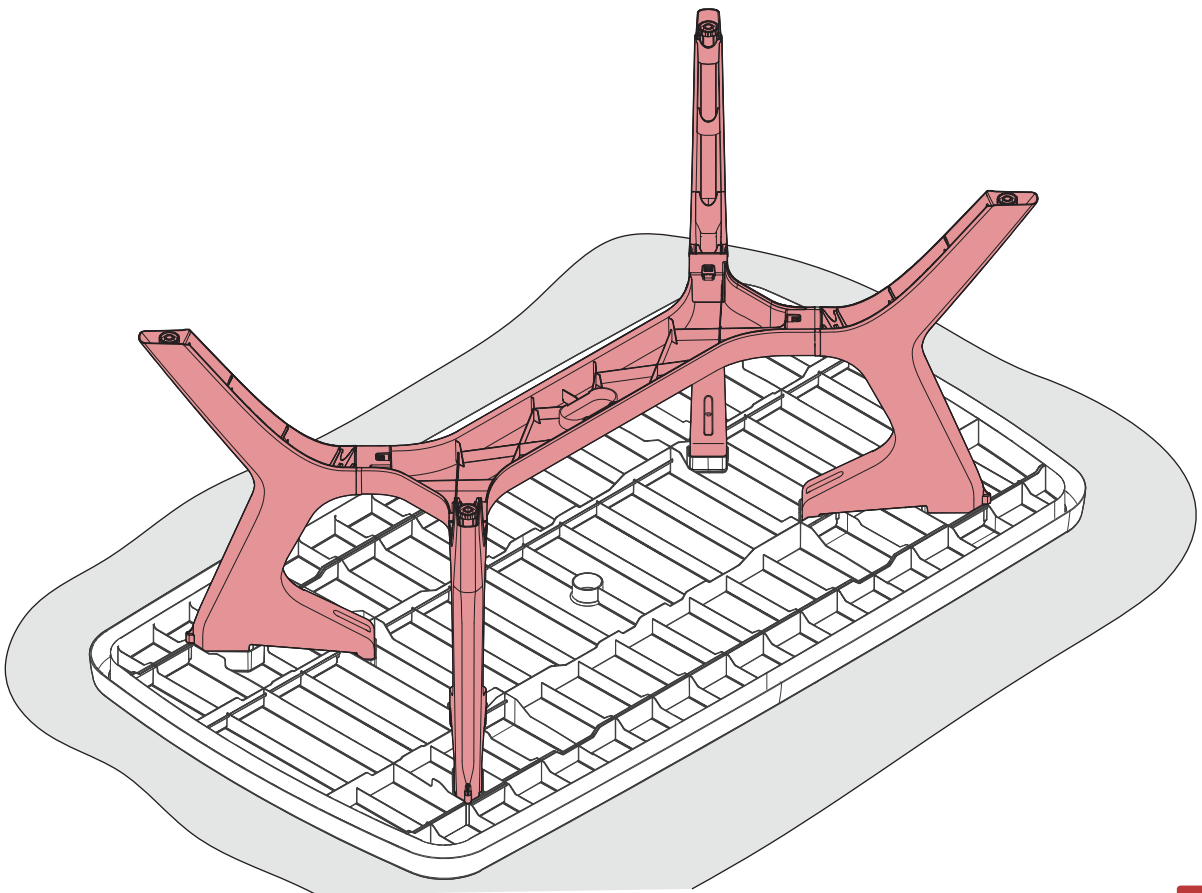

BALTIMORE TABLE

*BALTIMORE TABLE V0.1 / 581173 / 442220

ALLIBERT 

Ericssonstraat 171 | 5121 MK Rijen | The Netherlands | WWW.ALLIBERT-OUTDOOR.COM

7

4x

2

3

4

5

6

7

8

9

10

11