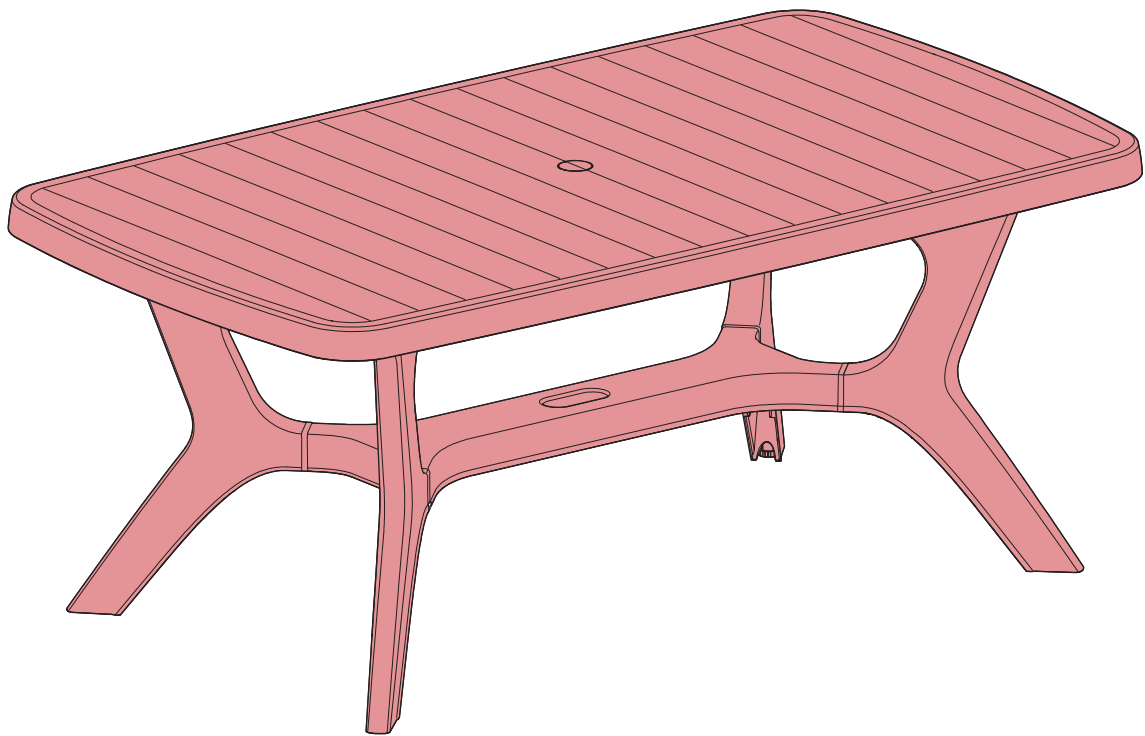

BALTIMORE TABLE

*BALTIMORE TABLE V0.1 / 581173 / 442220

ALLIBERT 

Ericssonstraat 171 | 5121 MK Rijen | The Netherlands | WWW.ALLIBERT-OUTDOOR.COM

7

4x

2

3

4

5

6

7

8

9

10

11