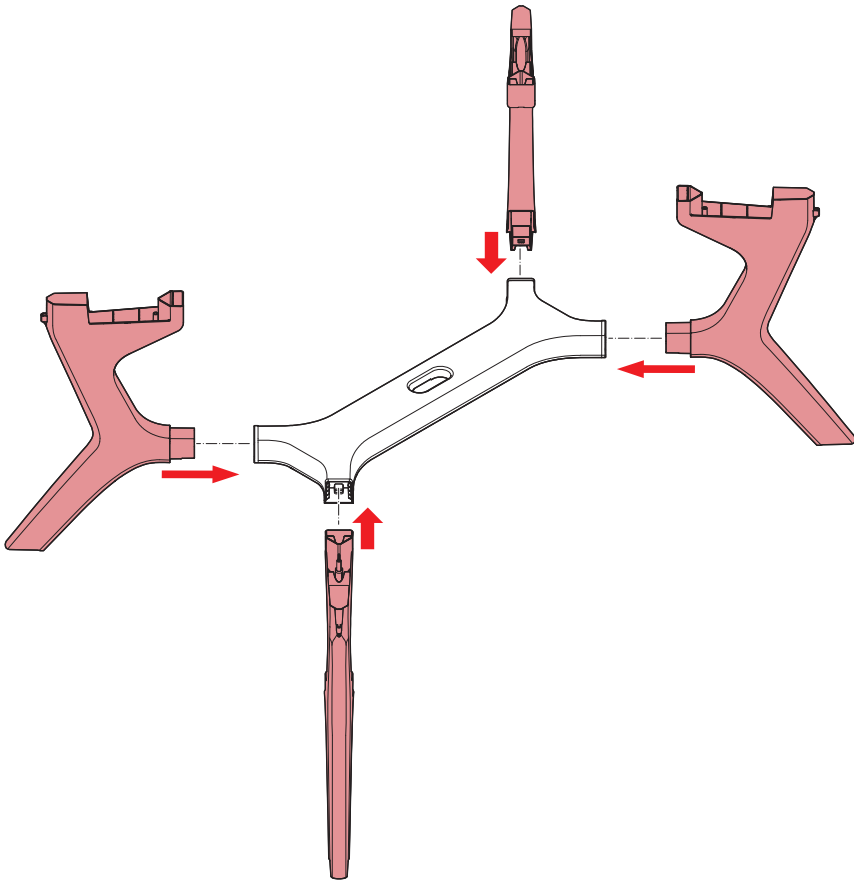

BALTIMORE TABLE

*BALTIMORE TABLE V0.1 / 581173 / 442220

ALLIBERT 

Ericssonstraat 171 | 5121 MK Rijen | The Netherlands | WWW.ALLIBERT-OUTDOOR.COM

7

4x

2

3

4

5

6

7

8

9

10

11