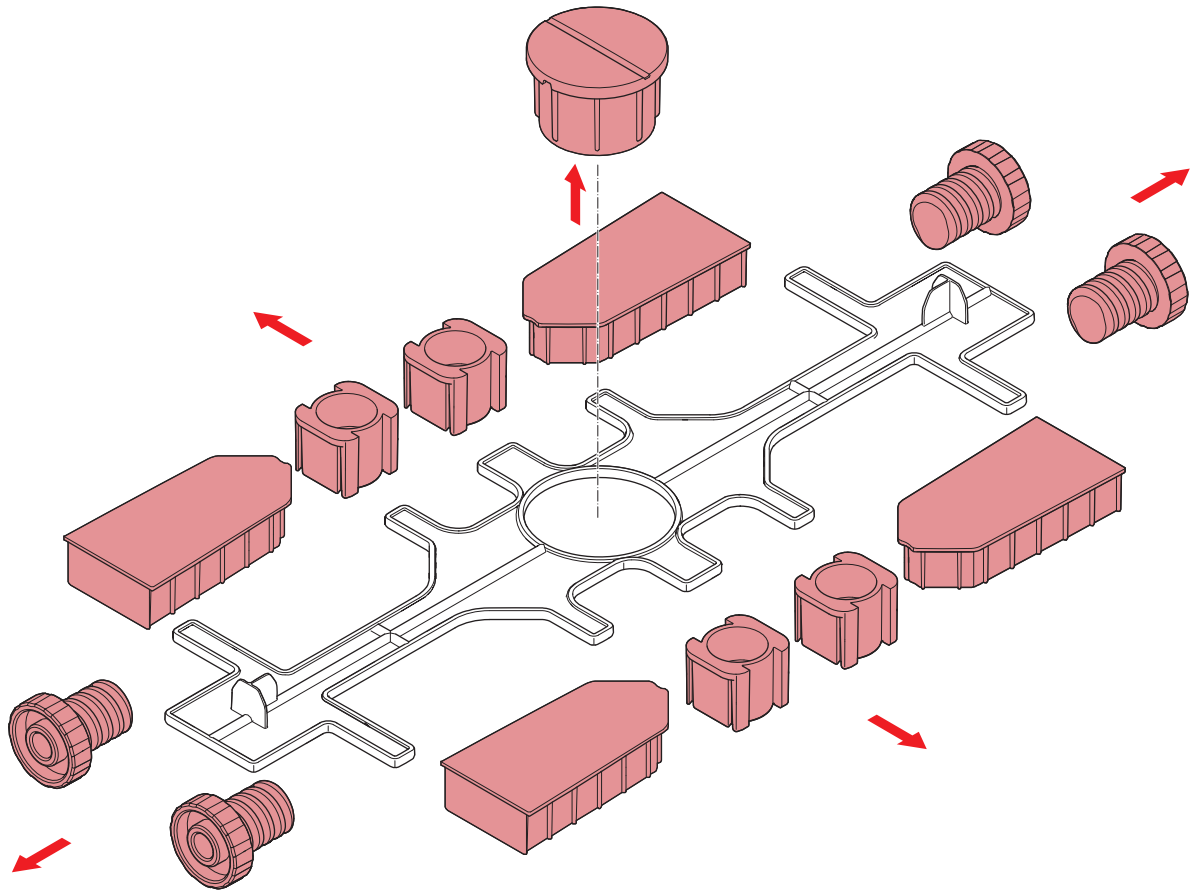

BALTIMORE TABLE

*BALTIMORE TABLE V0.1 / 581173 / 442220

ALLIBERT 

Ericssonstraat 171 | 5121 MK Rijen | The Netherlands | WWW.ALLIBERT-OUTDOOR.COM

7

4x

2

3

4

5

6

7

8

9

10

11