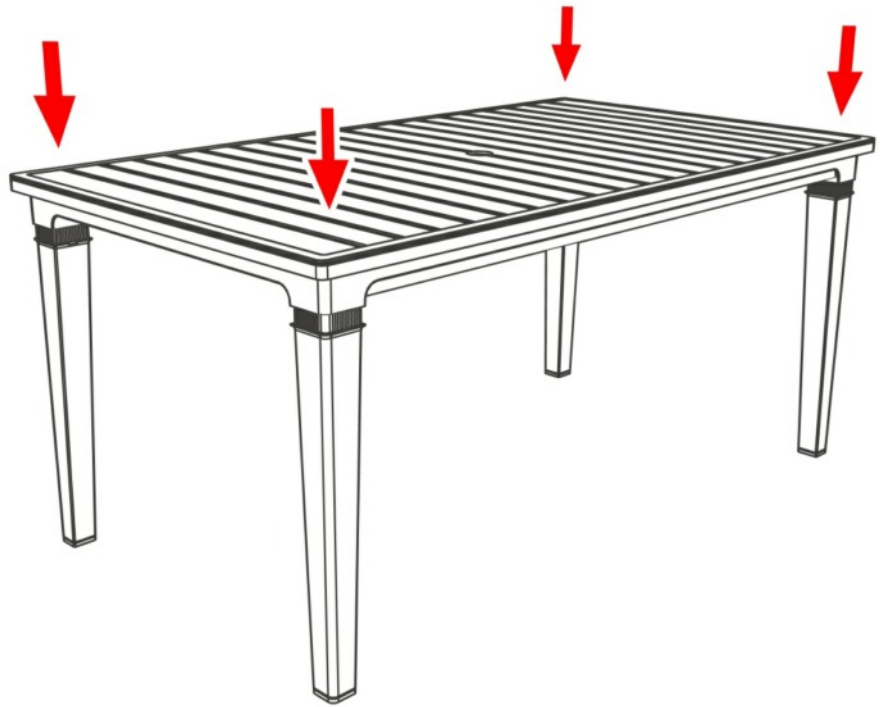

FUTURA ASZTAL

"FUTURA TABLE" V5.0 / 560408 / 442072

ALLIBERT 

Ericssonstraat 17 | 5121 MK Rijen | The Netherlands | WWW.ALLIBERT-OUTDOOR.COM

NEN 581

A (4x)

B (2x)

C (1x)

D (1x)

1

2

3

4