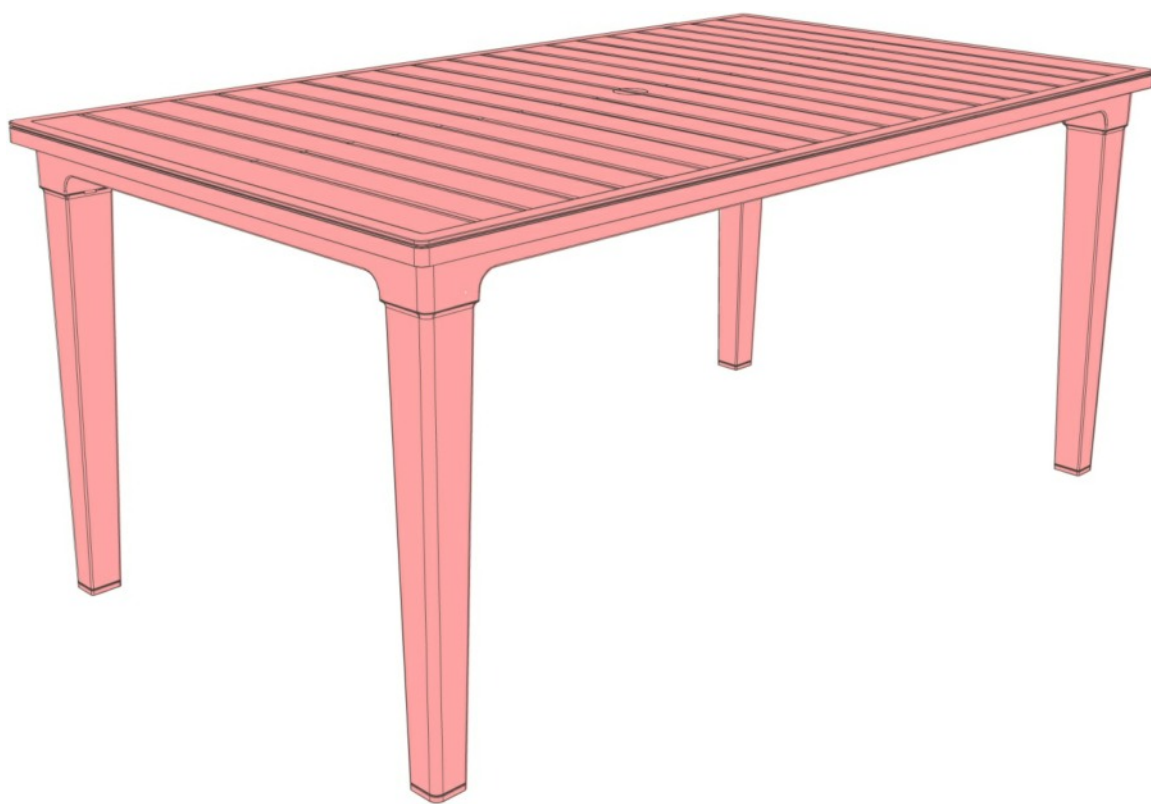

FUTURA ASZTAL

"FUTURA TABLE" V5.0 / 560408 / 442072

ALLIBERT 

Ericssonstraat 17 | 5121 MK Rijen | The Netherlands | WWW.ALLIBERT-OUTDOOR.COM

NEN 581

A (4x)

B (2x)

C (1x)

D (1x)

1

2

3

4