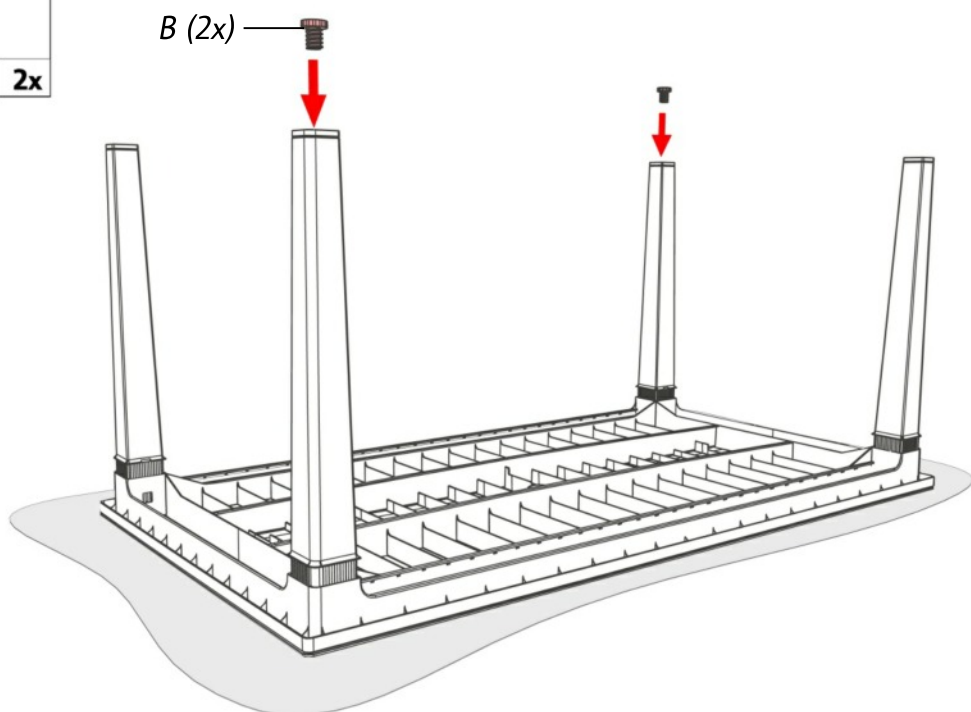

FUTURA ASZTAL

"FUTURA TABLE" V5.0 / 560408 / 442072

ALLIBERT 

Ericssonstraat 17 | 5121 MK Rijen | The Netherlands | WWW.ALLIBERT-OUTDOOR.COM

NEN 581

A (4x)

B (2x)

C (1x)

D (1x)

1

2

3

4