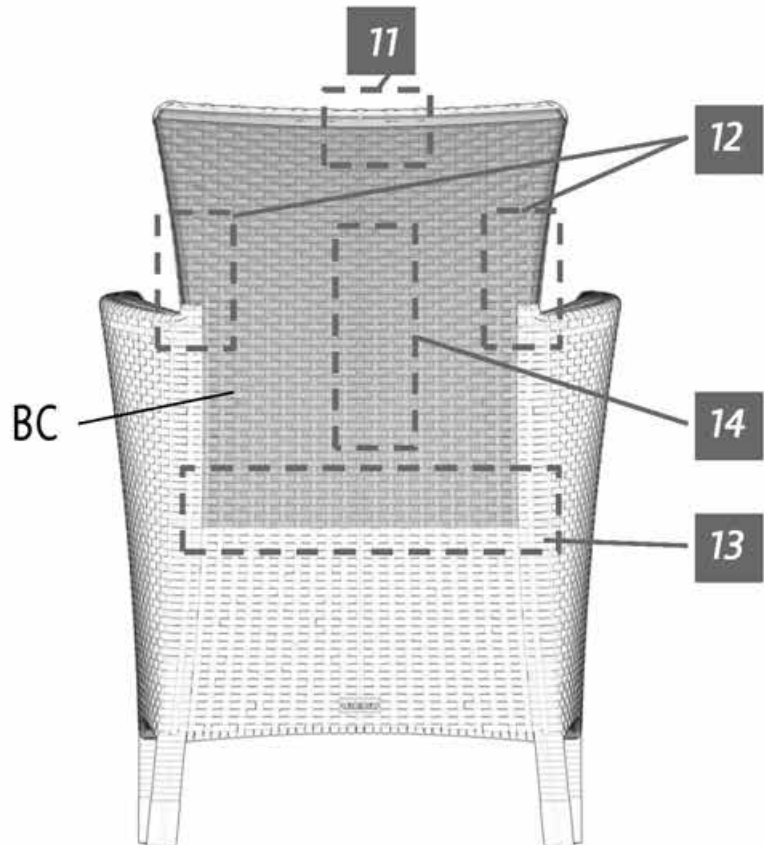

DINING SZÉK

SZERELÉSI ÚTMUTATÓ

NEN 581

B

BC

RS

LS

F

W (1x)

1

2

3

4

5

6

7

8

9

CHECK
12x

A warning symbol consisting of a triangle with an exclamation mark inside. Below the symbol, the text 'CHECK 12x' is written in a bold, sans-serif font.

10

11 — 14

12

13